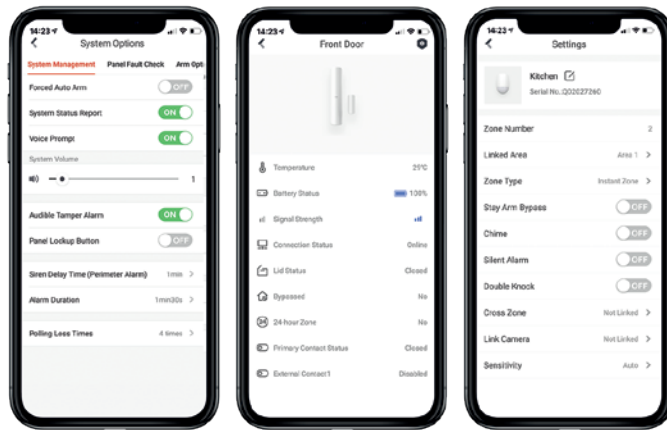

Jeden producent, jeden interfejs. Dzięki AX PRO kontrola jest w Twoich rękach. Zarządzaj wieloma systemami za pośrednictwem aplikacji Hik-ProConnect i webserwisu, konfiguruj urządzenia, kontroluj video i monitoruj. Kompletny system z pełną kontrolą.